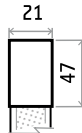

úchytka není
na hranu dveříek

Specifikace úchytky:

Materiál: hliník

Povrch: hliník

š x v (mm): 221 x 47

XE5N