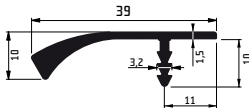

## **Specifikace úchytky:**

**Materiál:** hliník

**Povrch:** grafit kartáčovaný

**K dispozici v rozměrové řadě:**

**147/197/247/297/397/447/497/547/597/697/797/897/997/1197 [mm]**

**Úchytka existuje v masivnějším provedení E26L o délce 597 mm, např. pro vestavné lednice.**