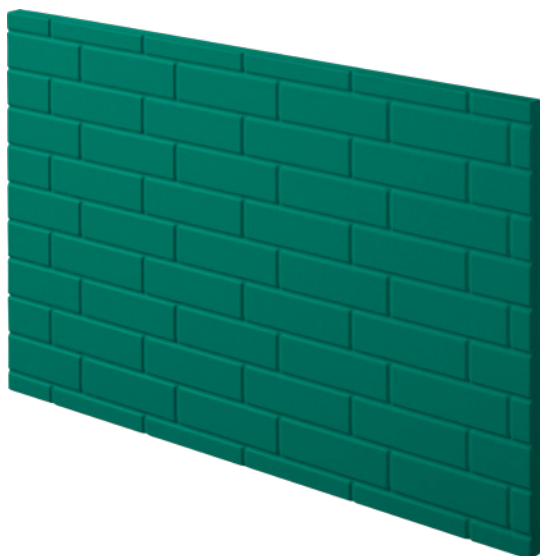

# MOZAIKA DRÁSANÁ QP101

MDF	FÓLIE   PROVEDENÍ & MOŽNOSTI
18 mm	RAL 6000 mat   lakovaný tvar QP101 MOZAIKA lze použít pouze pro mat, supermat G5 a nanolak G5