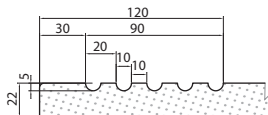

## FRÉZOVÁNÍ [š x v]

standardní

min. 90 x 142 mm  
max. 1.200 x 2.500 mm

obvodové

min. 90 x 48 mm  
max. 1.200 x 2.500 mm

## PROVEDENÍ [š x v]

plná

90 x 142 mm