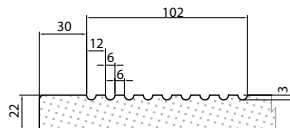

D08

MDF

FÓLIE | PROVEDENÍ & MOŽNOSTI

22 mm

9-01 bílá ULTRA | tvar D08 je vyráběn ve všech fóliích kromě skupiny lesk

FRÉZOVÁNÍ [š x v]

standardní

min. 90 x 142 mm
max. 1.200 x 2.500 mm

obvodové

min. 90 x 48 mm
max. 1.200 x 2.500 mm

PROVEDENÍ [š x v]

plná

90 x 142 mm