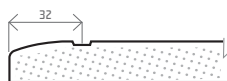

MDF

FÓLIE | PROVEDENÍ & MOŽNOSTI

18 mm

2-60 kubanit šedý supermat | tvar 43 je vyráběn ve všech fóliích (vč. supermatných) kromě skupin lesk a mat

FRÉZOVÁNÍ [š x v]

standardní

min. 125 x 106 mm
max. 1.250 x 2.500 mm

obvodové

min. 90 x 48 mm
max. 1.250 x 2.500 mm

PROVEDENÍ [š x v]

plná

125 x 106 mm

mříž

296 x 318 mm (4 okna)
296 x 695 mm (6 oken)

rám

246 x 246 mm

Mř3

296 x 695 mm

rám pro sklo a mříž