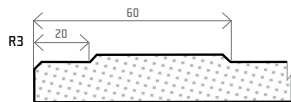

29

MDF	FÓLIE PROVEDENÍ & MOŽNOSTI
18 mm	tvář 29 je vyráběn ve fóliích 1180, 124, 125, 126, 191, 213, 215, 219, 223, 224, 225, 226, 227, 234, 237, 238, 239, 350, 4001, 650, 691, 812, 815, 831, 6-11, 6-20, 6-55, 6-7, 6-75, 6-8, 6-85, 6-9, 8-65, 9-11, 9-91, 9-61, 9-62

FRÉZOVÁNÍ [š x v]

standardní

min. 170 x 170 mm
max. 1.250 x 2.500 mm

obvodové

min. 90 x 60 mm
max. 1.250 x 2.500 mm

PROVEDENÍ [š x v]

plná

170 x 170 mm

rám

246 x 246 mm

rám pro sklo a mříž