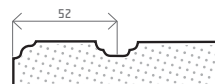

MDF

FÓLIE | PROVEDENÍ & MOŽNOSTI

18 mm

125 magnólie krémová | tvar 14M je vyráběn ve všech fóliích (vč. supermatných) kromě skupin lesk a mat

FRÉZOVÁNÍ (š x v)

standardní

min. 246 x 246 mm
max. 1.250 x 2.500 mm

jednoduché

min. 170 x 125 mm
max. 1.250 x 2.500 mm

obvodové

min. 90 x 48 mm
max. 1.250 x 2.500 mm

PROVEDENÍ (š x v)

plná

246 x 246 mm

rám

246 x 286 mm

mříž

296 x 318 mm (4 okna)
296 x 695 mm (6 oken)

rám pro sklo a mříž