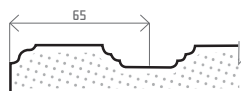

MDF

FÓLIE | PROVEDENÍ & MOŽNOSTI

18 mm

125 magnólie krémová | tvar 14M je vyráběn ve všech fóliích (vč. supermatných) kromě skupin lesk a mat

FRÉZOVÁNÍ (š x v)

standardní

min. 246 x 246 mm
max. 1.250 x 2.500 mm

jednoduché

min. 170 x 125 mm
max. 1.250 x 2.500 mm

obvodové

min. 90 x 48 mm
max. 1.250 x 2.500 mm

PROVEDENÍ (š x v)

plná

246 x 246 mm

rám

246 x 286 mm

mříž

296 x 318 mm (4 okna)
296 x 695 mm (6 oken)

rám pro sklo a mříž