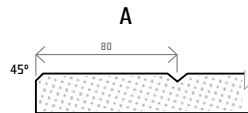

min. 250 x 250 mm
 max. 800 x 1.400 mm
 (800 x 1.600, 2.000 mm)

PROVEDENÍ:

- surové, bez laku a moření
- lakované G5
- mořené T43, lakované G5
- drásané, nedrásané
- tloušťka 22 mm

min. 170 x 250 mm
 max. 800 x 250 mm

min. 40 x 170 mm
 max. 800 x 170 mm

úchytka vždy na střed dvířka

Poznámka:

- dvířka výšky: 1400-1600 mm - jedna příčka, 1600-2000 - dvě příčky
- prosklení je možné pouze po individuální dohodě
- jiné rozměry jen po dohodě
- ozdobné drážkování středové výplně v rozteči 80 mm od středu dvířek