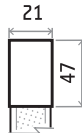

úchytka není
na hranu dveříek

Specifikace úchytky:

Materiál: hliník

Povrch: hliník

š x v (mm): 221 x 47

AE5N