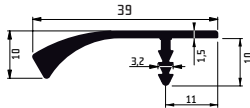

AE24

Specifikace úchytky:

Materiál: hliník

Povrch: kartáčovaný nerez

K dispozici v rozměrové řadě:

**147/197/247/297/397/447/497/547/597/697/
797/897/997/1197 [mm]**

Úchytka existuje v masivnějším provedení E24L
o délce 597 mm, např. pro vestavné lednice.