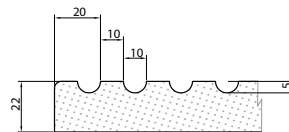

P09

MDF

FÓLIE | PROVEDENÍ & MOŽNOSTI

22 mm

9-21 světle růžová ULTRA | tvar P09 je vyráběn ve všech fóliích kromě skupiny lesk

FRÉZOVÁNÍ (š x v)

standardní

min. 90 x 90 mm
max. 1.200 x 2.500 mm

Rozměrová řada v mm:

90 / 110 / 130 / 150 / 170 / 190 / ... 1.200 (u tvaru P09 je šířka omezena na rozměrové řady v násobku 20 mm)

Poznámka:

U sestav je nutné dodávat výkres kvůli návaznostem (případně konzultace s Trachea).